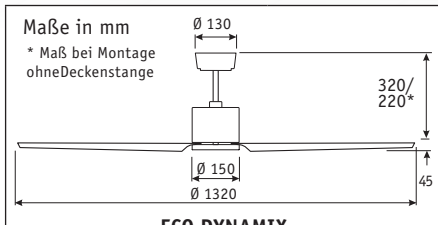

**wahlweise
auch mit 2
oder 4 Flügeln
zu montieren!**

**25 JAHRE
GARANTIE**
auf den Motor

Leuchtenanbau der Leuchten EN (s. Seite 48) möglich:

**ECO DYNAMIX WE-WE
#313271 mit Leuchte
EN2 WE #2663, hier Montage
mit 4 Flügeln**

Flügelanzahl (wahlweise)	2/3/4
Leistung Motor (W)	5 - 31
Spannung (V/Hz)	220-240/~50
Größe Ø (cm)	132
Anzahl Stufen (per FB)	6
Drehzahl max. (U/min)	175
Gewicht (kg)	7,2
Montage: 2 Schrauben Ø min. 4,5 mm im Abstand von 70 - 110 mm	