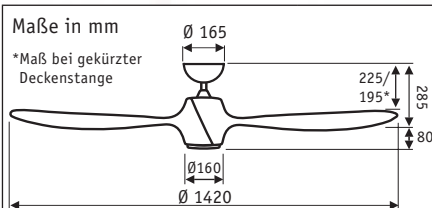

NEU

ECO FIORE 142 WE #314226

Gehäuse und Flügel Kunststoff Lack weiß,
Ø 142 cm, mit LED-Leuchte 18 W

- 3 Flügel und Gehäuse aus Kunststoff mit modernster Watertransferdruck-Beschichtung
- absolut ruhiger Lauf
- Zeitlupenstufe
- energiesparende, patentierte DC/EC-Gleichstrom-Motortechnik
- Fernbedienung mit 6 Stufen sowie Vor-/Rückwärtslauf

Flügelanzahl	3
Leistung Motor (W)	6 - 37
Leistung Leuchte max. (W)	18
Spannung (V/Hz)	230~50
Größe Ø (cm)	142
Anzahl Stufen (mit FB)	6
Drehzahl max. (U/min)	182
Gewicht (kg)	9,3

Montage: 2 Schrauben Ø min. 4,5 mm im Abstand von 70 - 110 mm