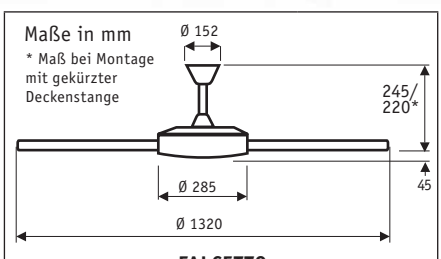

FALCETTO 132 BA #951373 Gehäusefarbe Braun antik, Sichelflügel Nussbaum

Dynamik und Leistungsstärke - die perfekte Kombination

- 3-Stufen über Fernbedienung.
- Gehäuse aus Aluminium-Druckguss.
- Vor-/Rückwärtslauf über Schiebeschalter.
- Gewuchteter Motor und Flügel.
- Montage auch an Schrägen (bis 38°).

Funk-Fernbedienung
(Motor 3-Stufen/Lichtdimmung) mit Wandhalter im Lieferumfang enthalten.

Optionen:

- Optional wandregelbar (Seite 112).
- Längere Deckenstangen für hohe Räume (Seite 110).

Flügelanzahl	5
Leistung Motor (W)	17 - 73
Spannung (V/Hz)	230~50
Größe Ø (cm)	132
Anzahl Stufen (per FB)	3
Drehzahl max. (U/min)	190
Gewicht (kg)	11,6
Montage: 2 Schrauben Ø min. 4,5 mm im Abstand von 70 - 110 mm	

Artikel	Art.-Nr.	Gehäusefarbe	Flügeldekor
FALCETTO AP	9513271	Aluminium glanzpoliert	Lack alusilber
FALCETTO WE	9513272	Lack weiß	Lack weiß
FALCETTO BA	9513273	Braun antik	Nussbaum