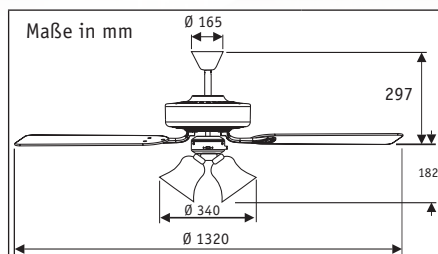

**BUILDER PLUS WE #50560** Gehäuse Lack weiß, Flügel Lack weiß

BUILDER PLUS	
Flügelanzahl	5
Leistung Motor (W)	20 - 65
Leistung Leuchte (W)	3 x 60
Spannung (V/Hz)	230~50
Größe Ø (cm)	132
Anzahl Stufen (m. Zugsch.)	3
Drehzahl max. (U/min)	153
Gewicht (kg)	8,6
<b>Montage:</b> 2 Schrauben Ø min. 4,5 mm im Abstand von 64 - 95 mm	