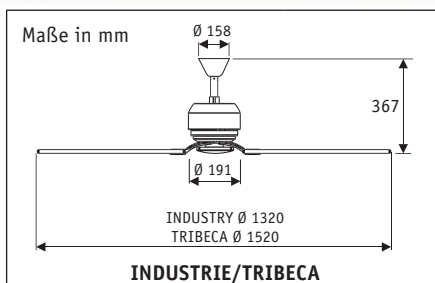

INDUSTRIE BN Ø 132 cm, #24542
Gehäuse Chrom gebürstet, Wende-
flügel Lack grau (sichtbar)/Teak

- Wendeblätter aus Holz
- absolut ruhiger Lauf
- 2 verschiedene Größen lieferbar

20 JAHRE GARANTIE
auf den Motor

INDUSTRIE WE Ø 132 cm, #24547
TRIBECA WE #Ø 152 cm, #24297
Gehäuse Lack weiß, Wende-
flügel Lack weiß (sichtbar)/Ahorn

INDUSTRIE GR Ø 132 cm, #24545
Gehäuse Lack graphit,
Wendefl. Lack graphit/Kastanie (sichtbar)

INDUSTRIE GR Ø 132 cm, #24545
Gehäuse Lack graphit,
Wendefl. Lack graphit (sichtbar)/Kastanie

**3-Stufen-
Wandschalter**
im Lieferumfang
enthalten.

TRIBECA BN Ø 152 cm, #24292
Gehäuse Chrom gebürstet,
Wendeflügel Lack grau/Ahorn (sichtbar)

INDUSTRIE/TRIBECA	
Flügelanzahl	3
Leistung Motor (W)	19-80/23-100
Spannung (V/Hz)	230~50
Größe Ø (cm)	132/152
Anzahl Stufen (m. Wandsch.)	3
Drehzahl max. (U/min)	200/146
Gewicht (kg)	7,1/7,2
Montage: 2 Schrauben Ø min. 4,5 mm im Abstand von 64 - 95 mm	