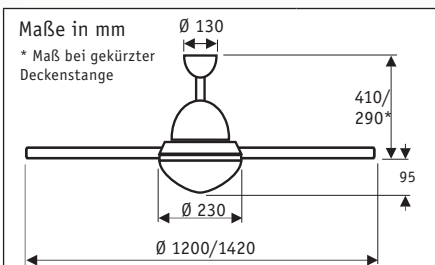

LIBECCIO WE #9314254 Gehäuse Lack weiß, 2 Wendeflügel Lack lichtgrau (sichtbar)/Lack weiß Ø 142 cm

1 Ventilator, 2 Größen und 4 verschiedene Designs!

- Vor-/Rückwärtslauf über Schiebeschalter.
- 3 Stufen über Fernbedienung.
- 2 x 40 Watt Milchglasleuchte (E27), auch für Energiesparleuchtmittel geeignet.
- Gewuchteter Motor und Flügel.
- Montage auch an Schrägen (bis 38°, mit Fernbedienung 22°).

Optionen:

- Optional wandregelbar (Seite 114/115).
- Längere Deckenstangen für hohe Räume (Seite 119).

Funkfernbedienung
(Motor 3 Stufen/Licht an/aus oder dimmen), Wandhalter im Lieferumfang enthalten.