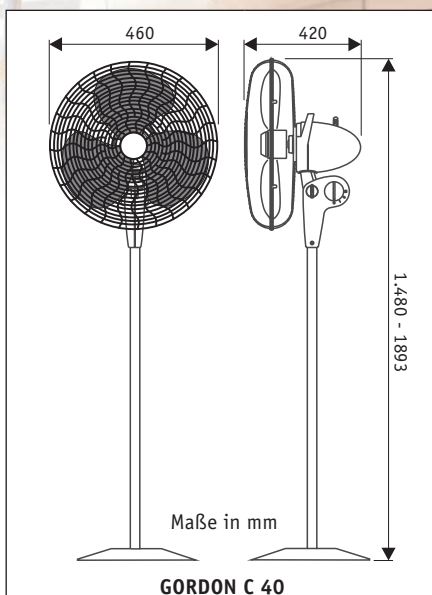

GORDON C 40 LG #60620
Standventilator lichtgrau

● aktuelles italienisches Design, aufgenommen in den ADI DESIGN INDEX 2004

GORDON C 40 SW #60621
Standventilator schwarz

Flügelrad Ø	400
Leistung Motor (W)	40
Spannung (V/Hz)	220-240~50
Anzahl Stufen	3
Drehzahl max. (U/min)	1.145
Luftmenge (m³/h)	4.000
Oszillation (°)	90
Gewicht (kg)	5,4

Klassisch im Design bei höchster Qualität

- Gehäuse, Schutzkorb und Flügelrad aus schlagzähem Kunststoff, Farbe Lichtgrau oder Schwarz.
- Ausgezeichnetes italienisches Design.
- 3 Geschwindigkeitsstufen am Gerät schaltbar.
- Mechanische 90°-Oszillation, abschaltbar.
- 3-blättriges Flügelrad für beste Luftleistung bei geringstem Geräusch optimiert.
- Korbneigung vertikal einstellbar.
- Stabiler Standfuß mit höchster Kippsicherheit.
- Höhenverstellbar von 1.480 - 1893 mm.
- Kabellänge 1,5 m mit Euro-Flachstecker.
- Schutzart IP20, schutzisoliert.
- Schutzkorb zur Reinigung des Gitters und des Flügels zu öffnen.
- Design: F. Trabucco and M. Vecchi.

Artikel	Art.-Nr.	Farbe
GORDON C 40 LG	60620	Lichtgrau
GORDON C 40 SW	60621	Schwarz