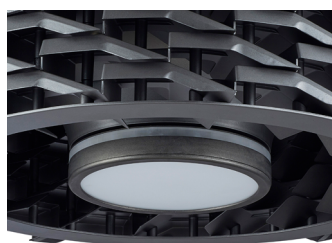

RUBIK

Ref.: 072831

MOTOR DC GRANDE

2xAAA
No incluidas

8 años GARANTÍA MOTOR	0	36+15 W	CCT	120°	IP 20	-20 ↔ +45°C	10000
13 kg	23° máx.	2500 lm	CRI 80	A+	220-240V~ 50/60Hz	PF0,90	35000

SPEED	WATT (W)	RPM	AIRFLOW (m³/h)	SOUND LEVEL (dB)
1	9,5	90	40	30
2	13	125	60	35
3	19	155	70	40
4	28	185	100	45
5	41	220	125	55
6	58	250	145	60