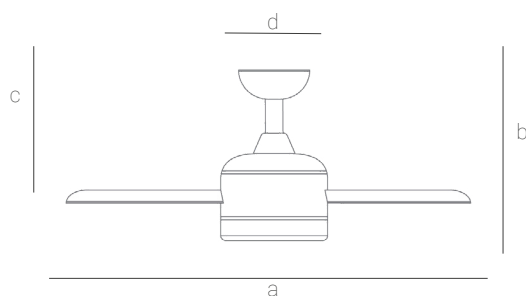

a	b	c	d
ø1300	315 - 440	205 - 330	ø165

\*Dimensiones en mm

**motor DC**

**EAN:8426107055019**

Más información:

[sulion.es/ean/8426107055019](http://sulion.es/ean/8426107055019)
**Velocidades: 5**
**Consumo (W/h): 3/6/13/19/34**
**RPM: 80/120/160/180/220**
**Flujo de aire (m3/h): 3700/4800/6000/8600/10200**
**Flujo de aire (m3/min): 62/80/100/143/170**
**Nivel de ruido (dB): 15/20/25/30/35**

Color	<b>Blanco</b>
Color de palas	<b>Blanco</b>
Nº Palas	<b>4</b>
Acabado	<b>Mate</b>
Material	<b>Metal</b>
Material del difusor	<b>PMMA</b>
Material palas	<b>ABS</b>
Tipo de Motor	<b>DC</b>
Garantía motor	<b>8 años</b>
Mando	<b>Sí</b>
Instalación	<b>Dos tijas</b>
Inclinación de techo máx.	<b>15°</b>
Fuente de Luz	<b>LED</b>
Potencia	<b>24 W</b>
Temperatura de color	<b>3000K-4000K-6000K</b>
Flujo lumínico	<b>2400 lm</b>
Función memoria	<b>Sí</b>
Ángulo de apertura	<b>120°</b>
CRI	<b>80</b>
IP	<b>20</b>
Regulable	<b>Dimable</b>
Clase	<b>Clase I</b>
Voltaje	<b>AC 220-240 V</b>
Frecuencia	<b>50-60 Hz</b>
Horas de vida	<b>30000h</b>
Número de encendidos	<b>10000</b>
Dimensiones packaging	<b>660x305x205mm</b>
Peso neto	<b>5,9 Kg</b>