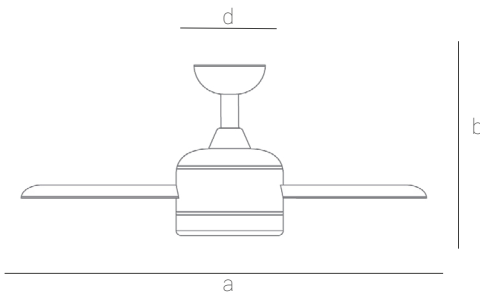

NATI

Ref.:2171548

Ventilador con motor DC, que garantiza una ventilación adecuada con un mínimo sonido y consumo. Apto para estancias de interior y exterior. Se caracteriza por su elegante y sencillo diseño gracias a sus palas de madera natural.

a	b	d
ø1320	285 - 410	ø150

*Dimensiones en mm

EAN:8426107054937

Más información:

sulion.es/ean/8426107054937
Velocidades: 6
Consumo (W/h): 3/5/9/12/16/23
RPM: 80/110/140/160/180/200
Flujo de aire (m3/h): 4700/7000/8400/8900/10300/12100
Flujo de aire (m3/min): 78/117/140/148/172/202
Nivel de ruido (dB): 20/24/27/32/38/42

Color	Níquel
Color de palas	Madera Natural
Nº Palas	3
Acabado	Mate
Material	Metal
Material palas	Madera
Tipo de Motor	DC
Garantía motor	8 años
Mando	Sí
Instalación	Dos tijas
Inclinación de techo máx.	25°
IP	44
Clase	Clase I
Voltaje	AC 220-240 V
Frecuencia	50-60 Hz
Dimensiones packaging	705x330x225mm
Peso neto	4,5 Kg

motor DC
Dos tijas
Corta y larga

Accesorios / Repuestos

Mando	2174440
Pala	2174785
Tija 60cm (opcional)	2174877