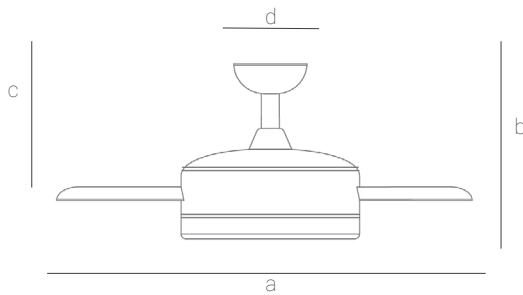

# BOMBAY L

**Ref.:2172347**

Ventilador con motor DC, que garantiza una ventilación adecuada con un mínimo sonido y consumo. Se caracteriza por la versatilidad que ofrecen sus palas retráctiles y su gran fuente de luz.

a	b	c	d
ø1070	393 - 520	270 - 395	ø150

\*Dimensiones en mm

**EAN:8426107054876**

Más información:

[sulion.es/ean/8426107054876](http://sulion.es/ean/8426107054876)
**Velocidades: 6**
**Consumo (W/h): 5/7/12/15/19/22**
**RPM: 140/160/180/200/210/220**
**Flujo de aire (m3/h): 4700/6300/7900/8300/9500/10300**
**Flujo de aire (m3/min): 78/105/132/138/158/172**
**Nivel de ruido (dB): 20/23/27/32/34/38**

Color	Cuero viejo
Color de palas	Transparente
Nº Palas	3
Acabado	Mate
Material	Metal
Material del difusor	PMMA
Material palas	ABS
Tipo de Motor	DC
Garantía motor	8 años
Mando	Sí
Instalación	Dos tijas
Inclinación de techo máx.	15°
Fuente de Luz	LED
Potencia	36 W
Temperatura de color	3000K-4000K-6000K
Flujo lumínico	3300 lm
Función memoria	Sí
Ángulo de apertura	120°
CRI	80
IP	20
Regulable	No dimable
Clase	Clase I
Voltaje	AC 220-240 V
Frecuencia	50-60 Hz
Horas de vida	30000h
Número de encendidos	10000
Dimensiones packaging	557x557x255mm
Peso neto	8,3 Kg