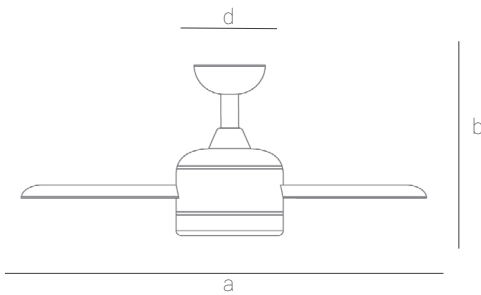

a	b	d
ø1520	280 - 405	ø150

*Dimensiones en mm

EAN: **8426107054586**

Más información:

sulion.es/ean/8426107054586

Velocidades: 6

Consumo (W/h): 6/13/21/32/36/45

RPM: 75/88/108/125/145/155

Flujo de aire (m3/h): 4600/6500/8500/9500/10099/13200

Flujo de aire (m3/min): 77/108/142/158/3//22

Nivel de ruido (dB): 24/30/32/36/42/47

Color	Negro
Color de palas	Madera oscura
Nº Palas	3
Acabado	Mate
Material	Metal
Material palas	Madera
Tipo de Motor	DC
Garantía motor	8 años
Mando	Sí
Instalación	Dos tijas
Inclinación de techo máx.	25°
IP	44
Clase	Clase I
Voltaje	AC 220-240 V
Frecuencia	50-60 Hz
Dimensiones packaging	790x330x225mm
Peso neto	5,9 Kg

motor
DC

Dos tijas
Corta y larga

Accesorios / Repuestos

Mando	2173771
Pala	2173832
Tija 60cm (opcional)	2174860