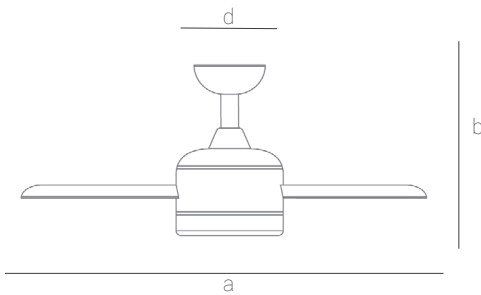

a	b	d
ø1220	325 - 450	ø150

*Dimensiones en mm

EAN:8426107054548

Más información:

sulion.es/ean/8426107054548
Velocidades: 6
Consumo (W/h): 4/6/10/14/19/28
RPM: 80/110/140/160/180/200
Flujo de aire (m3/h): 4600/6060/8000/9300/10700/11400
Flujo de aire (m3/min): 77/101/133/155/180/190
Nivel de ruido (dB): 22/27/29/35/40/45

Color	Blanco
Color de palas	Madera clara
Nº Palas	3
Acabado	Mate
Material	Metal
Material palas	Madera
Tipo de Motor	DC
Garantía motor	8 años
Mando	Sí
Instalación	Dos tijas
Inclinación de techo máx.	25°
IP	44
Clase	Clase I
Voltaje	AC 220-240 V
Frecuencia	50-60 Hz
Dimensiones packaging	705x330x225mm
Peso neto	4,3 Kg

motor DC
Dos tijas
Corta y larga

Accesorios / Repuestos

Mando	2173740
Pala	2173795
Tija 60cm (opcional)	2174853