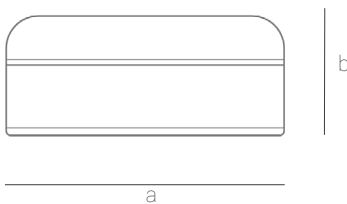

a	b
∅600	240

*Dimensiones en mm

14-20m²

motor DC

Easy install

3CCT+

- Dim +

99%

Color	Gris claro cálido
Color de palas	Transparente
Nº Palas	7
Acabado	Mate
Material	Metal
Material del difusor	PMMA
Material palas	ABS
Tipo de Motor	DC
Garantía motor	8 años
Mando	Sí
Instalación	Plafón directo a techo
Inclinación de techo máx.	0°
Fuente de Luz	LED
Potencia	36 W
Temperatura de color	3000K-4000K-6000K
Flujo lumínico	3000 lm
Función memoria	Sí
Ángulo de apertura	120°
CRI	80
IP	20
Regulable	Dimable
Clase	Clase I
Voltaje	AC 220-240 V
Frecuencia	50-60 Hz
Horas de vida	30000h
Número de encendidos	10000
Dimensiones packaging	680x650x290mm
Peso neto	8 Kg