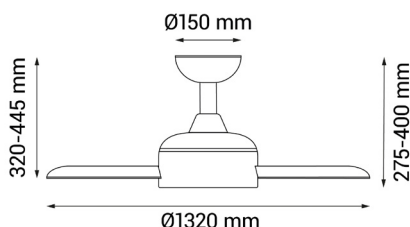

# IVY

Ref.: **2179933**

IVY presume de un diseño vanguardista y elegante con acabado en madera, que le convierte en la pieza principal de decoración tanto en estancias de interior como de exterior gracias a su IP44. Con sus 6 velocidades y su motor DC 2.0 puede ventilar estancias de 20 a 32m<sup>2</sup> con bajo consumo energético. Cuenta con función naturwind, verano-invierno y temporizador.

EAN: **8426107060624**

Más información:

[sulion.es/ean/8426107060624](http://sulion.es/ean/8426107060624)

**Velocidades:6**

**Consumo (W/h) :5 / 7 / 10 / 14 / 22 / 33**

**RPM: 78 / 103 / 130 / 150 / 177 / 202**

**Flujo de aire (m3/h): 2400 / 4800 / 5400 / 7200 / 8400 / 9600**

**Flujo de aire (m3/min): 40 / 80 / 90 / 120 / 140 / 160**

**Nivel de ruido (dB): 30 / 33 / 37 / 41 / 43 / 49**

Color	Blanco
Color de palas	Madera clara
Nº Palas	3
Acabado	Mate
Material	Metal
Material palas	ABS
Tipo de Motor	DC
Garantía motor	8 años
Mando	Sí
Inclinación de techo máx.	15°
IP	44
Temperatura de trabajo	-20°/50°
Clase	Clase I
Voltaje	AC 220-240 V
Frecuencia	50-60 Hz
Dimensiones packaging	765x285x230mm
Peso neto (kg)	4