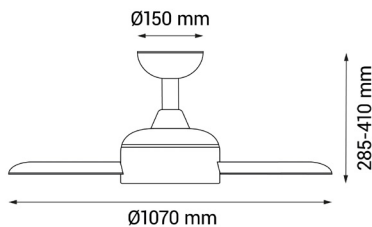

# NATI

Ref.: **2180724**

Ventilador de techo NATI M con estilo nórdico y bohemio, para estancias tanto de interior, como de exterior, de un tamaño medio (13-20m<sup>2</sup>). Cuenta con motor DC, 6 velocidades, función verano-invierno, naturwind y temporizador. Sus 3 palas son de madera natural de bosques sostenibles de tala controlada. Disponible en dos tamaños y dos acabados.

EAN: **8426107059901**

Más información:

[sulion.es/ean/8426107059901](http://sulion.es/ean/8426107059901)

**Velocidades:6**

**Consumo (W/h) :3 / 4 / 5 / 7 / 8 / 10**

**RPM: 80 / 110 / 140 / 160 / 180 / 200**

**Flujo de aire (m3/h): 2760 / 4320 / 5100 / 6300 / 7080 / 7920**

**Flujo de aire (m3/min): 46 / 72 / 85 / 105 / 118 / 132**

**Nivel de ruido (dB): 37 / 38 / 39 / 40 / 41 / 42**

Color	Blanco
Color de palas	Madera clara
Nº Palas	3
Acabado	Mate
Material	Metal
Material palas	Madera
Tipo de Motor	DC
Garantía motor	8 años
Mando	Sí
Inclinación de techo máx.	15°
IP	44
Temperatura de trabajo	-20°/50°
Clase	Clase I
Voltaje	AC 220-240 V
Frecuencia	50-60 Hz
Dimensiones packaging	590x290x220mm
Peso neto (kg)	4,5