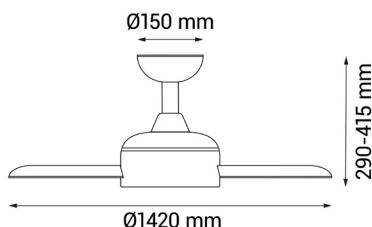

EAN: **8426107059895**

Más información:

sulion.es/ean/8426107059895

Velocidades:6

Consumo (W/h) :4 / 7 / 11 / 16 / 24 / 33

RPM: 80 / 110 / 140 / 160 / 180 / 200

Flujo de aire (m3/h): 4620 / 6000 / 7920 / 9300 / 10740 / 12600

Flujo de aire (m3/min): 77 / 100 / 132 / 155 / 179 / 210

Nivel de ruido (dB): 22 / 27 / 29 / 35 / 40 / 45

Serie
NATURE

motor
DC

Dos tijas
Corta y larga

Color	Blanco
Color de palas	Madera clara
Nº Palas	3
Acabado	Mate
Material	Metal
Material palas	Madera
Tipo de Motor	DC
Garantía motor	8 años
Mando	Sí
Inclinación de techo máx.	15°
IP	44
Temperatura de trabajo	-20°/50°
Clase	Clase I
Voltaje	AC 220-240 V
Frecuencia	50-60 Hz
Dimensiones packaging	760x330x210mm
Peso neto (kg)	4,5