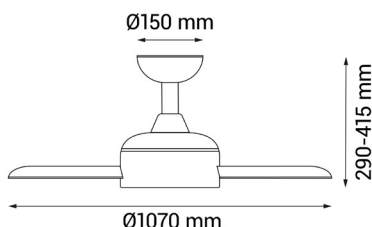

EAN: **8426107059932**

Más información:

sulion.es/ean/8426107059932

Velocidades:6

Consumo (W/h) :3 / 4 / 5 / 7 / 8 / 10

RPM: 80 / 110 / 140 / 160 / 180 / 200

Flujo de aire (m3/h): 2760 / 4320 / 5100 / 6300 / 7080 / 7920

Flujo de aire (m3/min): 46 / 72 / 85 / 105 / 118 / 132

Nivel de ruido (dB): 37 / 38 / 39 / 40 / 41 / 42

Color	Negro
Color de palas	Madera
Nº Palas	3
Acabado	Mate
Material	Metal
Material palas	Madera
Tipo de Motor	DC
Garantía motor	8 años
Mando	Sí
Inclinación de techo máx.	15°
IP	44
Temperatura de trabajo	-20°/50°
Clase	Clase I
Voltaje	AC 220-240 V
Frecuencia	50-60 Hz
Dimensiones packaging	590x330x210mm
Peso neto (kg)	4,5