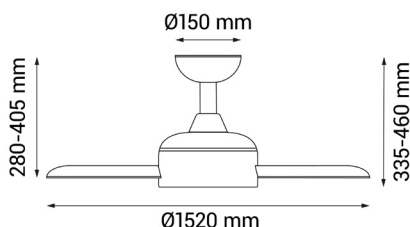

NOVA

Ref.:2181721

NOVA es un ventilador de 1520mm de diámetro perfecto para espacios de interior o exterior que tengan más de 32m². Su cuerpo es metal acabado en negro mate y sus 3 palas son de madera oscura natural, que generan ese contraste de materiales característico del estilo industrial. La madera de sus palas proviene de bosques de tala sostenible, y gracias a su motor DC 2.0 y sus 6 velocidades, es capaz de generar un gran flujo de aire con el mínimo consumo, lo que aumenta el ahorro energético y disminuye aún más su impacto medioambiental. Tiene función verano-invierno y temporizador. Disponible en tamaño XL y kit de luz opcional.

EAN: **8426107059444**

Más información:

sulion.es/ean/8426107059444

Velocidades:6

Consumo (W/h) :5 / 9 / 14 / 19 / 23 / 39

RPM: 70 / 90 / 106 / 117 / 125 / 145

Flujo de aire (m3/h): 6180 / 7800 / 9300 / 11100 / 11760 / 13800

Flujo de aire (m3/min): 103 / 130 / 155 / 185 / 196 / 230

Nivel de ruido (dB): 34 / 35 / 36 / 37 / 38 / 40

Color	Negro
Color de palas	Madera
Nº Palas	3
Acabado	Mate
Material	Metal
Material palas	Madera
Tipo de Motor	DC
Garantía motor	8 años
Mando	Sí
Inclinación de techo máx.	15°
IP	44
Temperatura de trabajo	-20°/50°
Regulable	
Clase	Clase I
Voltaje	AC 220-240 V
Frecuencia	50-60 Hz
Horas de vida	
Dimensiones packaging	790x330x220mm
Peso neto (kg)	5,1