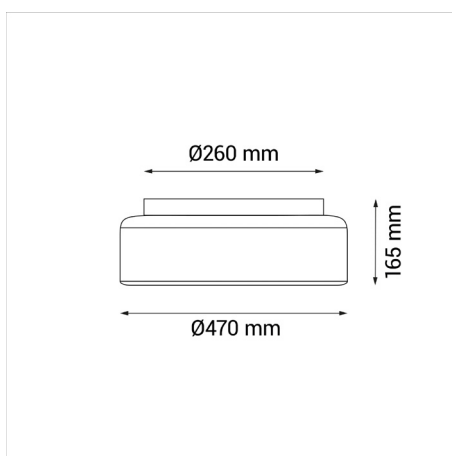

SIRO

Ref.:2181776

El modelo SIRO es un plafón con un ventilador incorporado en el centro. Esto ofrece un flujo de aire concentrado perfecto para situar sobre mesas, cocinas, sofás o camas. Recomendado para espacios de hasta 13m². Sus aspas son extraíbles y en su lugar se puede colocar un precioso embellecedor en color crema. Esto permite una fácil limpieza del ventilador y un mayor confort visual cuando el ventilador no esté en uso. Su luminaria es regulable en temperatura e intensidad y cuenta con motor DC ultrasilencioso y de bajo consumo energético. Tiene función verano-invierno, temporizador y es apto para la instalación en vertical.

EAN: **8426107061225**

Más información:

sulion.es/ean/8426107061225

Velocidades:6

Consumo (W/h) :4 / 5 / 6 / 8 / 10 / 12

RPM: 590 / 720 / 830 / 940 / 1040 / 1140

Flujo de aire (m3/h): 1980 / 3000 / 4500 / 6000 / 9000 / 10200

Flujo de aire (m3/min): 33 / 50 / 75 / 100 / 150 / 170

Nivel de ruido (dB): 30 / 32 / 34 / 40 / 42 / 45

Color	Beige
Color de palas	Transparente
Nº Palas	3
Acabado	Mate
Material	Metal
Material del difusor	Poliestireno
Material palas	ABS
Tipo de Motor	DC
Garantía motor	8 años
Mando	Sí
Inclinación de techo máx.	0°
Fuente de Luz	LED
Potencia	38W
Temperatura de color	CCT regulable 3000K-6000K
Flujo lumínico	3800lm
Función memoria	Sí
Ángulo de apertura	120
CRI	80
IP	20
Temperatura de trabajo	-5°/40°
Regulable	Sí
Clase	Clase I
Voltaje	AC 220-240V
Frecuencia	50-60 Hz
Horas de vida	30000
Número de encendidos	10000
Dimensiones packaging	523x151x523mm
Peso neto (kg)	2,5