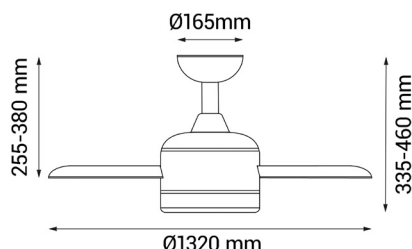

EAN: **8426107060808**

Más información:

sulion.es/ean/8426107060808

Velocidades:6

Consumo (W/h) :4 / 6 / 10 / 15 / 24 / 34

RPM: 80 / 100 / 120 / 140 / 160 / 180

Flujo de aire (m3/h): 5400 / 6600 / 7500 / 9000 / 10500 / 12000

Flujo de aire (m3/min): 90 / 110 / 125 / 150 / 175 / 200

Nivel de ruido (dB): 37 / 38 / 39 / 41 / 45 / 50

Serie
BALANCE

motor
DC

Color	Blanco
Color de palas	Blanco
Nº Palas	3
Acabado	Mate
Material	Metal
Material del difusor	Metacrilato
Material palas	ABS
Tipo de Motor	DC
Garantía motor	8 años
Mando	Sí
Inclinación de techo máx.	15°
Fuente de Luz	LED
Potencia	24W
Temperatura de color	CCT 3000K-4000K-5000K
Flujo lumínico	2400lm
Función memoria	Sí
Ángulo de apertura	120
CRI	80
IP	20
Temperatura de trabajo	-5°/40°
Regulable	Sí
Clase	Clase I
Voltaje	AC 220-240 V
Frecuencia	50-60 Hz
Horas de vida	30000
Número de encendidos	10000
Dimensiones packaging	670x280x245mm
Peso neto (kg)	5,2