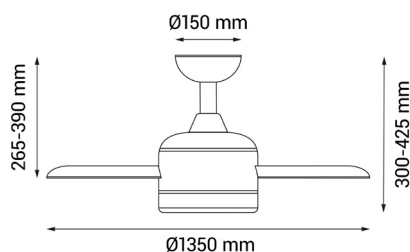

TONDA

Ref.:2181875

TONDA tiene un diseño sencillo pero elegante, con cuerpo en blanco mate y sus 3 palas en madera natural, obtenida de bosques sostenibles de talas controladas. Aportará un toque de estilo a cualquier habitación, terraza o jardín, gracias a su índice de protección IP44. Posee una fuente de luz led con intensidad y temperatura regulables, e incluye función verano-invierno, temporizador y motor DC.

EAN: **8426107060297**

Más información:

sulion.es/ean/8426107060297

Velocidades:6

Consumo (W/h) :3 / 5 / 8 / 11 / 16 / 21

RPM: 80 / 110 / 140 / 160 / 180 / 200

Flujo de aire (m3/h): 4980 / 6000 / 7980 / 10500 / 10980 / 11580

Flujo de aire (m3/min): 83 / 100 / 133 / 175 / 183 / 193

Nivel de ruido (dB): 20 / 24 / 27 / 32 / 38 / 42

Color	Blanco
Color de palas	Madera
Nº Palas	3
Acabado	Mate
Material	Metal
Material del difusor	Metacrilato
Material palas	Madera
Tipo de Motor	DC
Garantía motor	8 años
Mando	Sí
Inclinación de techo máx.	15°
Fuente de Luz	LED
Potencia	20W
Temperatura de color	CCT regulable 3000K-4000K-5000K
Flujo lumínico	2000lm
Función memoria	Sí
Ángulo de apertura	120
CRI	80
IP	44
Temperatura de trabajo	-20°/50°
Regulable	Sí
Clase	Clase I
Voltaje	AC 220-240 V
Frecuencia	50-60 Hz
Horas de vida	30000
Número de encendidos	10000
Dimensiones packaging	705x330x225mm
Peso neto (kg)	5