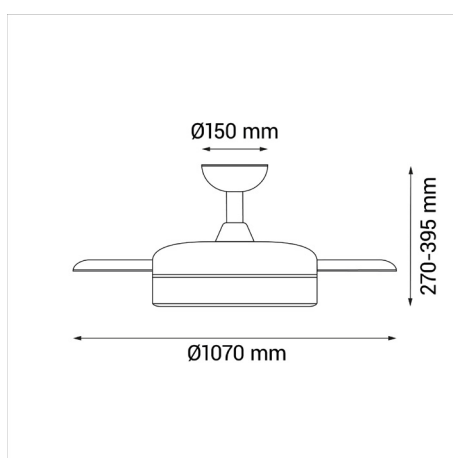

# BOMBAY FIESTA

Ref.: **2181882**

BOMBAY FIESTA es un ventilador de techo con palas retráctiles en blanco para estancias medianas de entre 13 y 20m<sup>2</sup>. Cuando no está en funcionamiento tiene la apariencia de un luminaria. Su gran fuente de luz posee una temperatura del color regulable, y puede conectarse mediante bluetooth para poner música a través de su altavoz oculto. Incluye función verano-invierno, naturwind y temporizador.

EAN: **8426107059864**

Más información:

[sulion.es/ean/8426107059864](http://sulion.es/ean/8426107059864)

**Velocidades:6**

**Consumo (W/h) :6 / 8 / 11 / 16 / 21 / 25**

**RPM: 140 / 160 / 180 / 200 / 220 / 240**

**Flujo de aire (m3/h): 5580 / 6960 / 9300 / 10200 / 11220 / 12000**

**Flujo de aire (m3/min): 93 / 116 / 155 / 170 / 187 / 200**

**Nivel de ruido (dB): 20 / 23 / 27 / 32 / 34 / 38**

Color	Blanco
Color de palas	Transparente
Nº Palas	3
Acabado	Mate
Material	Metal
Material del difusor	Metacrilato
Material palas	ABS
Tipo de Motor	DC
Garantía motor	8 años
Mando	Sí
Inclinación de techo máx.	15°
Fuente de Luz	LED
Potencia	36W
Temperatura de color	CCT 3000K-4000K-5000K
Flujo lumínico	3300lm
Función memoria	Sí
Ángulo de apertura	120
CRI	80
IP	20
Temperatura de trabajo	-5°/40°
Regulable	No
Clase	Clase I
Voltaje	AC 220-240 V
Frecuencia	50-60 Hz
Horas de vida	30000
Número de encendidos	10000
Dimensiones packaging	557x557x255mm
Peso neto (kg)	8,4