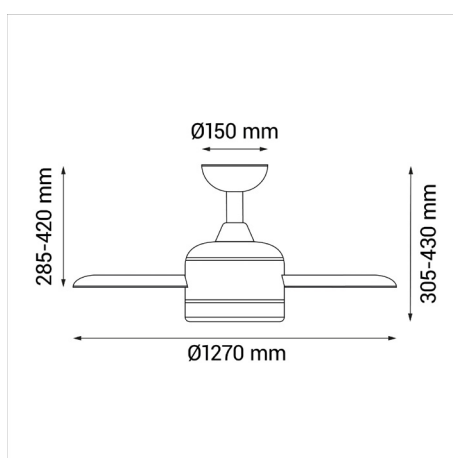

ANNE

Ref.: **2183350**

ANNE en color blanco con palas de color negro, luz dimable y con temperatura de color regulable. Es una pieza de diseño minimalista con aires vanguardistas ideal para ventilar cualquier tipo de ambientes de entre 20 a 32m², ya sea profesional o particular. Con numerosas combinaciones de colores, varios tamaños de tija y hasta dos tamaños diferentes, es el ventilador de techo por excelencia para proyectos gracias a esa versatilidad, personalización y adaptabilidad a los espacios. Disponible con o sin luz, incluye función de verano-invierno, temporizador y motor DC ultrasilencioso y de bajo consumo energético.

EAN: **8426107061317**

Más información:

sulion.es/ean/8426107061317

Velocidades:6

Consumo (W/h) :3 / 6 / 8 / 11 / 15 / 22

RPM: 88 / 126 / 155 / 185 / 205 / 235

Flujo de aire (m3/h): 3000 / 5100 / 5700 / 7800 / 8700 / 9300

Flujo de aire (m3/min): 50 / 85 / 95 / 130 / 145 / 155

Nivel de ruido (dB): 15 / 20 / 24 / 28 / 33 / 36

Color	Blanco
Color de palas	Negro
Nº Palas	3
Acabado	Mate
Material	Metal
Material del difusor	Metacrilato
Material palas	ABS
Tipo de Motor	DC
Garantía motor	8 años
Mando	Sí
Inclinación de techo máx.	15°
Fuente de Luz	LED
Potencia	20W
Temperatura de color	CCT 2700K-3300K-4000K
Flujo lumínico	2000lm
Función memoria	Sí
Ángulo de apertura	120
CRI	80
IP	20
Temperatura de trabajo	-5°/40°
Regulable	Sí
Clase	Clase I
Voltaje	AC 220-240V
Frecuencia	50-60 Hz
Horas de vida	30000
Número de encendidos	10000
Dimensiones packaging	625x350x210mm
Peso neto (kg)	4,4

Serie
STYLE

motor
DC

Accesorios / Repuestos

Mando de pared	2185293
Tija 1m (opcional)	2185590
Tija 60cm (opcional)	2174839