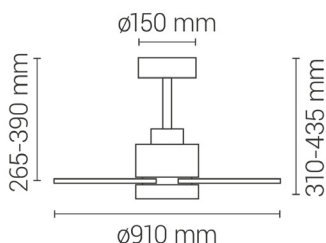

CARLA S

Ref.: **2200552**

CARLA S es un ventilador de techo blanco con palas de acabado madera clara de la serie Balance que fusiona calidad y diseño minimalista para crear una estética cautivadora en tu interior. Experimenta la armonía entre funcionalidad y estilo, mientras disfrutas de un rendimiento excepcional. La serie Balance de Carla redefine la elegancia y la eficiencia en la ventilación, convirtiéndose en la elección ideal para aquellos que buscan equilibrio y estilo en su hogar.

EAN: **8426107072719**

Más información:

sulion.es/ean/8426107072719

Características

Generales

Color cuerpo	Blanco
Material cuerpo	Metal
Acabdo cuerpo	Mate
Color palas	Madera
Material palas	ABS
Acabado palas	Mate
Material difusor	Acrílico
IP	44
Temperatura de trabajo	-20° / 50°
Clase	Clase I
Voltaje	AC 220-240 V
Frecuencia	50/60Hz
Dimensiones packaging	533x313x202mm
Peso neto (kg)	3,7

Fuente de luz

Tipología	LED
Potencia (W)	21W
Temperatura de color (K)	CCT 3000K-4000K-5000K
Flujo lumínico (lm)	3400lm
Ángulo de apertura	120
CRI	80
Regulable	Regulable
Horas de vida	30000
Número de encendidos	10000

Serie
BALANCE

**Flujo
amplio**

<13m²

Outdoor

IP44

**Dos tijas
Corta y larga**

Ver-Inv

Nature Wind