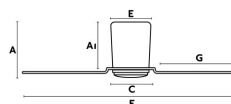

Clase: I

Material: Motor de acero y palas PMMA

Diseñador:

Bombilla Recomendada:

Descripción Bombilla Recomendada:

Largo: 1320 mm

Ancho: 1320 mm

Alto: 190 mm

Diámetro: 1320 Ø

Peso: 5.50 kg

Volumen: 0.03694 m³

A	AI	B	C	D	E	F	G
190/7.5"	155/6.1"	250/9.82"	180/70.5"	65/2.56"	Ø170/6.7"	Ø1320/51.9"	570/22.4"

8421776167186