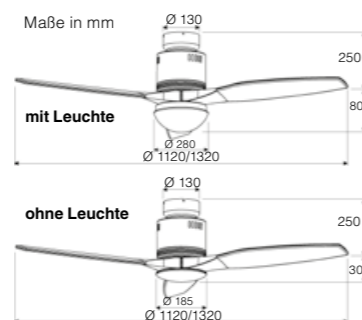

in 2 Größen mit Ø 112 und 132 cm lieferbar!

**25 JAHRE GARANTIE** auf den Motor

**Deckenstangen**

zur Abhängung der Deckenventilatoren der Serie Aerodynamix in Räumen mit hohen Decken oder an Schrägen bis 28°.

Lieferbar in 60 cm und 120 cm Länge. Kürzbar auf jedes Zwischenmaß.

- 6 STUFEN
- 2 x 7 W E14 2 x 14 W
- WINTER/SOMMER
- MAX. 16/25 m²

- 3 handgefertigte Flügel aus Massivholz.
- 6 Stufen, Licht ein/aus über Fernbedienung.
- Vor-/Rückwärtslauf (Sommer/Winter) über Fernbedienung.
- Gewuchteter Motor und Flügel.
- Montage nur an geraden Decken – für Montage an Schrägen (bis 28°) zusätzliche Deckenstange erforderlich.
- Leuchte (max. 2 x 40 W, E14) und Blindabdeckung immer im Lieferumfang enthalten. Montage mit oder ohne Leuchte möglich.
- Kombimodell: Motor und Flügelsätze frei kombinierbar. Bitte bestellen Sie immer Motor und Flügel zusammen!

Flügelanzahl	3
Leistung Motor (W)	3,4 - 17 3,4 - 19
Leistung Leuchte max. (W)	2 x 40
Spannung (V/Hz)	220-240/50
Größe Ø (cm)	112 132
Anzahl Stufen (mit FB)	6
Drehzahl max. (U/min)	72-191 72-188
Gewicht (kg)	9,7 10,0