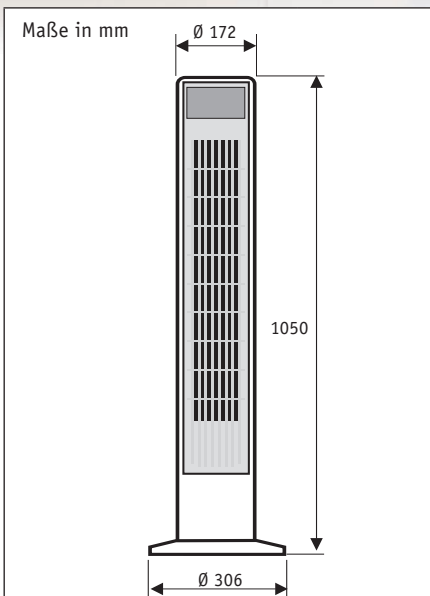

- modernes aktuelles Design
- alle Funktionen auch per Fernbedienung schaltbar
- Reichweite des Luftstroms bis zu 7 m
- feststehendes Gehäuse, interne 70°-Oszillation

**ARIANTE TOWER SUPER**  
#63016 Farbe grau/  
anthrazit

**ARIANTE TOWER SUPER**

Ausblasgitter (H x B)	680 x 90
Leistung Motor (W)	40
Spannung (V/Hz)	230~50
Anzahl Stufen	3
Drehzahl max. (U/min)	1.200
Oszillation intern (°)	60
Gewicht (kg)	5,2

### Schlankes, italienisches Design mit hoher Reichweite

- Elegantes Gehäuse aus schlagzähem ABS-Kunststoff, grau/anthrazit lackiert.
- 3 Geschwindigkeitsstufen.
- Timer für bis zu 8 Stunden.
- 2 Natural-Modi für ständig wechselnde Luftstromstärke.
- Fernbedienungsablage im Ventilatorkopf.
- Alle Funktionen sowohl am Gerät als auch per IR-Fernbedienung schaltbar.
- LEDs zeigen die aktuellen Funktionen an.
- 70° Oszillation verteilt den Luftstrom gleichmäßig im Raum.
- Speziell entwickeltes Laufrad für geringes Geräusch bei höchster Luftleistung - Reichweite bis 7 m.
- Stabiler Standfuß für kippfesten Stand.
- Praktischer, auf der Gehäuserückseite integrierter Tragegriff.

Artikel	Art.-Nr.	Gehäusefarbe
<b>ARIANTE TOWER SUPER</b>	<b>63016</b>	Grau/Anthrazit