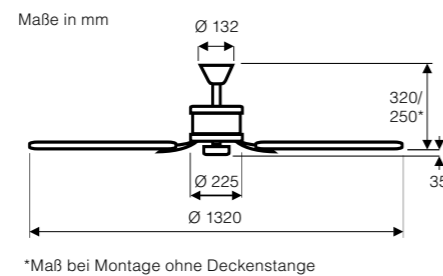

132 MA-EA/BU
#513280

132 MA-EA/BU
#513280

- 6 Stufen über Fernbedienung, inkl. Licht ein/aus und Schlaf timer.
- Vor-/Rückwärtslauf (Sommer/Winter) über Fernbedienung.
- Gewuchteter Motor und Flügel.
- Montage an Schrägen bis 28°, darüber mit Hilfskonstruktion (bauseits).
- Besonders flach bei Montage ohne Deckenstange (nur 25 cm Decke - Flügel).

*Maß bei Montage ohne Deckenstange

Flügelanzahl	5
Leistung Motor (W)	1,0 - 26
Spannung (V/Hz)	100-240/50-60
Größe Ø (cm)	132
Anzahl Stufen (mit FB)	6
Drehzahl max. (U/min)	30 - 200
Gewicht (kg)	6,8

Montage: 2 Schrauben Ø min. 4,5 mm
im Abstand von 70 - 110 mm