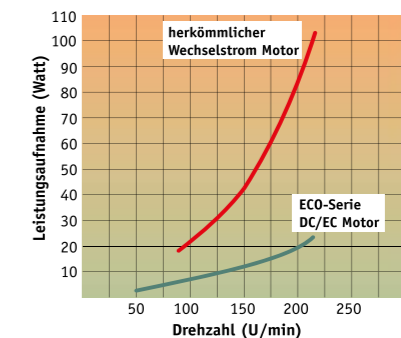

Energieverbrauch von Deckenventilatoren
im Vergleich von herkömmlichen und den patentierten DC/EC-Motoren, abhängig von Flügelgesamtfläche, Flügelprofilierung und -winkel