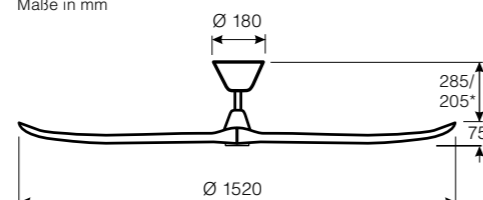

Optionen:

- Längere Deckenstangen für hohe Räume und Schrägen (Seite 129).

Maße in mm

*Maß bei gekürzter Deckenstange

| | |
|------------------------|------------|
| Flügelanzahl | 3 |
| Leistung Motor (W) | 3,8 - 29 |
| Spannung (V/Hz) | 220-240/50 |
| Größe Ø (cm) | 152 |
| Anzahl Stufen (mit FB) | 6 |
| Drehzahl max. (U/min) | 50 - 129 |
| Gewicht (kg) | 7,0 |

Montage: 2 Schrauben Ø min. 4,5 mm
im Abstand von 75 - 145 mm

ECO GENUINO 152

| Artikel | Art.-Nr. | Gehäusefarbe | Flügelfarbe |
|-----------|----------|-----------------|-----------------------------|
| 152 BN-MS | 315225 | Chrom gebürstet | Lack matt schwarz |
| 152 BN-MW | 315224 | Chrom gebürstet | Lack matt weiß |
| 152 BN-NB | 315215 | Chrom gebürstet | Massivholz Nussbaum gebeizt |
| 152 BN-NT | 315216 | Chrom gebürstet | Massivholz natur |