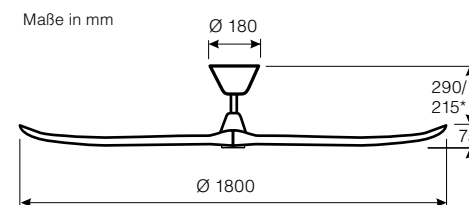

WINTER/
SOMMER

MAX. 45 m²

Niedrige Stufe auch
im Winter garantiert
„zugfrei“

**25 JAHRE
GARANTIE**
auf den Motor

Energie-
sparender
DC/EC Motor

- Modell ECO GENUINO 180 für Büro- und Wohnräume bis 45 m².
- Vor-/Rückwärtslauf (Sommer/Winter) über Fernbedienung.
- 6 Stufen über Fernbedienung.
- 3 Flügel gefräst aus schichtverleimtem Massivholz.
- Gewuchteter Motor und Flügel.
- Montage an Schrägen bis 12°.
- Nicht für Leuchtenanbau geeignet.

Optionen:

- Längere Deckenstangen für hohe Räume und Schrägen (Seite 129).

*Maß bei gekürzter Deckenstange

Flügelanzahl	3
Leistung Motor (W)	3,8 - 30
Spannung (V/Hz)	220-240/50
Größe Ø (cm)	180
Anzahl Stufen (mit FB)	6
Drehzahl max. (U/min)	50 - 126
Gewicht (kg)	7,6

Montage: 2 Schrauben Ø min. 4,5 mm im Abstand von 75 - 145 mm

ECO GENUINO 180

Artikel	Art.-Nr.	Gehäusefarbe	Flügelfarbe
180 BN-NB	318015	Chrom gebürstet	Massivholz Nussbaum gebeizt
180 BN-NT	318016	Chrom gebürstet	Massivholz natur
180 MG-NB	318021	Messing gebürstet	Massivholz Nussbaum gebeizt
180 MG-NT	318022	Messing gebürstet	Massivholz natur