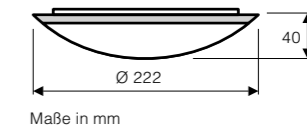

Leuchte VIT-LED

Maße in mm

Die Leuchte enthält eingebaute LED-Lampen. Energieklasse: A (Spektrum: A++ bis E). Die Lampen können in der Leuchte nicht ausgetauscht werden.

Leuchtmittel	LED
Leistung max. (W)	18
Spannung (V)	220-240
Lichtstrom (lm)	1.200
Lichtfarbe (K)	3.000 4.000 5.000
Lebensdauer (h)	30.000