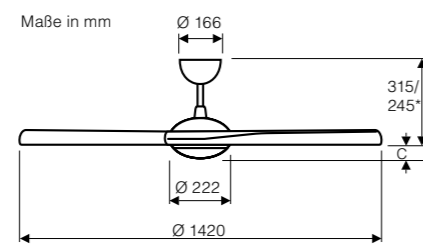

Leuchte VIT-LED

Maße in mm

Die Leuchte enthält eingebaute LED-Lampen. Energieklasse: A (Spektrum: A++ bis E). Die Lampen können in der Leuchte nicht ausgetauscht werden.

Leuchtmittel	LED
Leistung max. (W)	18
Spannung (V)	220-240
Lichtstrom (lm)	1.200
Lichtfarbe (K)	3.000 4.000 5.000
Lebensdauer (h)	30.000

Optionen:

- Leuchte Typ VIT-LED optional kombinierbar.
- Längere Deckenstangen für hohe Räume.

ohne Leuchte: C = 20 mm  
mit Leuchte: C = 40 mm

\*Maß mit kurzer Deckenstange

Flügelanzahl	3
Leistung Motor (W)	7-25
Spannung (V/Hz)	220-240/50
Größe Ø (cm)	142
Anzahl Stufen (mit FB)	6
Drehzahl max. (U/min)	143
Gewicht (kg)	5,6