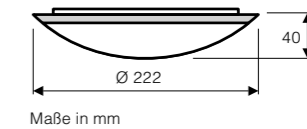

Leuchte
VIT-LED BG #3144

Leuchte
VIT-LED BN #3140

Leuchte VIT-LED

Maße in mm

Die Leuchte enthält eingebaute LED-Lampen. Energieklasse A (Spektrum A++ bis E). Die Lampen können in der Leuchte nicht ausgetauscht werden.