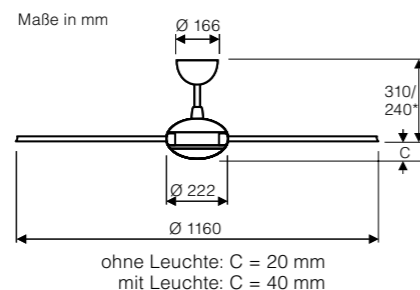

*Maß mit kurzer Deckenstange

Modell	116
Flügelanzahl	5
Leistung Motor (W)	8-27
Spannung (V/Hz)	220-240/50
Größe Ø (cm)	116
Anzahl Stufen (mit FB)	6
Drehzahl max. (U/min)	157
Gewicht (kg)	7,1

Montage: 2 Schrauben Ø min. 4,5 mm im Abstand von 85-110 mm

ECO VOLARE

Artikel	Art.-Nr.	Größe Ø	Gehäusefarbe	Flügeldekor
116 BN-WE	511680	116 cm	Chrom gebürstet	Lack weiß
116 BN-LG	511683	116 cm	Chrom gebürstet	Lack lichtgrau
116 BN-EN	511684	116 cm	Chrom gebürstet	Eiche natur
116 BN-NB	511685	116 cm	Chrom gebürstet	Nussbaum
116 WE-WE	511681	116 cm	Lack weiß	Lack weiß
116 WE-LG	511686	116 cm	Lack weiß	Lack lichtgrau
116 WE-BG	511687	116 cm	Lack weiß	Lack basaltgrau
116 BG-BG	511682	116 cm	Lack basaltgrau	Lack basaltgrau