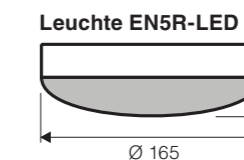

MAX. 25 m²

0 - 10 V
Auch als 0 - 10 V
Modell lieferbar

wahlweise mit
2, 3 oder 4 Flügeln
zu montieren!

(((ZEITLUPE)))
1. Stufe garantiert
„zugfrei“

LED-Leuchte ECO DYNAMIX II

Die Anbauleuchte aus mattiertem, weißem Glas ist eine besondere Ergänzung für den ECO DYNAMIX II.

- Opalglasleuchte mit LED-Panel, 12 Watt.
- Dimmbar über die Fernbedienung vom ECO DYNAMIX II.
- Schnell und einfach montierbar, auch nachträglich möglich.
- Geringe Bauhöhe.
- Lieferbar mit Glaszylinder oder Glasschale.

Leuchte EN5Z-LED
Glaszylinder

Leuchte EN5R-LED
Glasschale

Maße in mm

LED-Modul QL2413N7Y

Leuchtmittel	LED
Leistung max. (W)	12
CRI	83
Lichtstrom (lm)	1.800
Lichtfarbe (K)	3.000
Abstrahlwinkel (°)	120
Lebensdauer (h)	30.000

Die Leuchte enthält eingebaute LED-Lampen. Energieklasse D (Spektrum A bis G). Einzelne LEDs können in der Leuchte nicht ausgetauscht werden. Ersatz-LED-Module verfügbar.

Artikel	Art.-Nr.	Art.-Nr.	Gehäusefarbe
Leuchte	EN5R-LED	EN5Z-LED	
EN5x-LED BN	2685	2785	Chrom gebürstet
EN5x-LED WE	2686	2786	Lack weiß
EN5x-LED BG	2688	2788	Lack basaltgrau