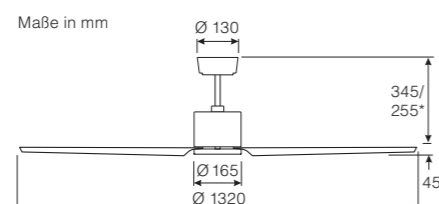

Optionen:

- Vorbereitet für Leuchtenanbau Typ EN5x-LED.
- Längere Deckenstangen für hohe Räume (Seite 128).
- Hotel-Wandsteuerung **FB-FNK EC #86200** (Seite 123).

Maße in mm

*Maß bei gekürzter Deckenstange

Flügelanzahl	4
Leistung Motor (W)	1,0 - 27
Spannung (V/Hz)	100-240/50-60
Größe Ø (cm)	132
Anzahl Stufen (mit FB)	6
Drehzahl max. (U/min)	30 - 170
Gewicht (kg)	7,2

Montage: 2 Schrauben Ø min. 4,5 mm im Abstand von 70 - 110 mm

ECO DYNAMIX II

Artikel	Art.-Nr.	Gehäusefarbe	Flügeldekor
132 BN-SI	313273	Chrom gebürstet	Kunststoff Lack silber
132 WE-WE	313274	Lack weiß	Kunststoff Lack weiß
132 BG-BG	313275	Lack basaltgrau	Kunststoff Lack basaltgrau