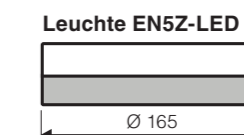

- Opalglasleuchte mit LED-Panel, 12 Watt.
- Dimmbar über die Fernbedienung vom ECO DYNAMIX II.
- Schnell und einfach montierbar, auch nachträglich möglich.
- Geringe Bauhöhe.
- Lieferbar mit Glaszylinder oder Glasschale.

Leuchte EN5Z-LED
Glaszylinder

Leuchte EN5R-LED
Glasschale

Maße in mm

LED-Modul QL2413N7Y

Leuchtmittel	LED
Leistung max. (W)	12
CRI	83
Lichtstrom (lm)	1.800
Lichtfarbe (K)	3.000
Abstrahlwinkel (°)	120
Lebensdauer (h)	30.000