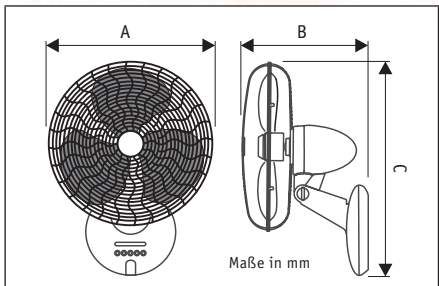

- alle Funktionen fernbedienbar
- aktuelles italienisches Design, aufgenommen in den ADI DESIGN INDEX 2004

Wand-/Deckenventilator  
**GORDON W 40 LG #60643**  
 Gehäuse, Schutzkorb und Flügel aus schlagzähem Kunststoff, Farbe lichtgrau

**GORDON W 30 LG #60643**

Alle Funktionen sind mittels der im Lieferumfang enthaltenen Fernbedienung steuerbar!

**GORDON WALL 30/40**

Flügelrad Ø	300/400
Leistung Motor (W)	35/40
Spannung (V/Hz)	230~50
Maß A (mm)	365/460
Maß B (mm)	335/355
Maß C (mm)	550/600
Anzahl Stufen	3
Drehzahl max. (U/min)	1.300/1.145
Luftmenge (m³/h)	2.400/4.000
Oszillation (°)	90
Gewicht (kg)	2,7/3,0

**Dezent elegant an der Wand oder Decke - bei Bedarf leistungsstark**

- Gehäuse, Schutzkorb und Flügelrad aus schlagzähem Kunststoff, Farbe lichtgrau.
- Ausgezeichnetes, italienisches Design.
- 3 Geschwindigkeitsstufen, 6 Stunden-Timer, Oszillation und Breeze-Modus per Fernbedienung und am Gerät schaltbar.
- LED-Anzeige für eingestellte Funktionen.
- Elektronische 90°-Oszillation, abschaltbar.
- 3-blättriges Flügelrad für beste Luftleistung bei geringstem Geräusch optimiert.
- Korbneigung vertikal einstellbar.
- Stabile Wand- und Deckenhalterung, mit beiliegendem Befestigungsmaterial zu montieren.
- Ohne Kabel zum Festanschluss, auch mit Kabel und Euro-Flachstecker auszustatten.

- Schutzart IP20, schutzisoliert.
- Schutzkorb zur Reinigung des Gitters und des Flügels zu öffnen.
- Design: F. Trabucco and M. Vecchi.

Artikel	Art.-Nr.	Gehäusefarbe	Korbdurchmesser (mm)
<b>GORDON W 30 LG</b>	<b>60643</b>	Lichtgrau	365
<b>GORDON W 40 LG</b>	<b>60641</b>	Lichtgrau	460