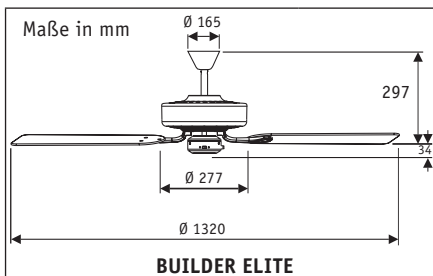

Erste Wahl für Hotels und Gästehäuser

- 3-Stufen-Zugschalter.
- Vor-/Rückwärtslauf über Schiebeschalter.
- Gewuchteter Motor und Flügel.
- Montage auch an Schrägen (bis 22°).

Optionen:

- Optional fernbedien-/wandregelbar (Seite 116 - 119).
- Längere Deckenstangen für hohe Räume (Seite 124).

Flügelanzahl	5
Leistung Motor (W)	20 - 65
Spannung (V/Hz)	230~50
Größe Ø (cm)	132
Anzahl Stufen (m. Zugsch.)	3
Drehzahl max. (U/min)	153
Gewicht (kg)	8,6

Montage: 2 Schrauben Ø min. 4,5 mm im Abstand von 64 - 95 mm

Artikel	Art.-Nr.	Gehäusefarbe	Wendeflügeldekor
BUILDER ELITE NB	50567	New Bronze	Brasilian. Kirsche/Yellow Walnut
BUILDER ELITE BN	50566	Chrom gebürstet	Brasilianische Kirsche/Ahorn
BUILDER ELITE WE	50565	Lack weiß	Lack weiß