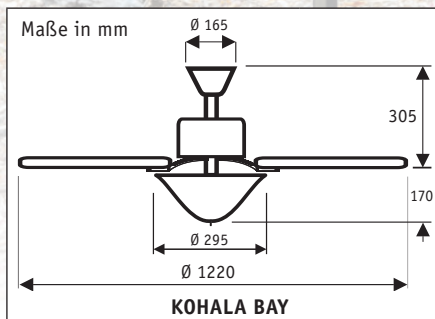

NEU

KOHALA BAY PW #50610
 Gehäuse Zinn antik, 3 Flügel
 Kunststoff mattschwarz

- 3 Flügel Kunststoff mattschwarz
- absolut ruhiger Lauf
- Energieoptimierter Motor - höhere Luftleistung, geringerer Verbrauch

20 JAHRE GARANTIE
 auf den Motor

KOHALA BAY	
Flügelanzahl	3
Leistung Motor (W)	19 - 60
Leistung Leuchte max. (W)	2 x 14 (ESL)
Spannung (V/Hz)	230~50
Größe Ø (cm)	122
Anzahl Stufen (m. Zugsch.)	3
Drehzahl max. (U/min)	215
Gewicht (kg)	8,8
Montage: 2 Schrauben Ø min. 4,5 mm im Abstand von 64 - 95 mm	

Traditionell mit modernen Elementen

- Milchglasleuchte, Fassungen E27, max. 2 x 14 W ESL.
- Montage auch ohne Leuchte möglich.
- 3-Stufen-Zugschalter.
- Vor-/Rückwärtslauf über Schiebeschalter.
- Gewuchteter Motor und Flügel.
- Montage auch an Schrägen (bis 22°).