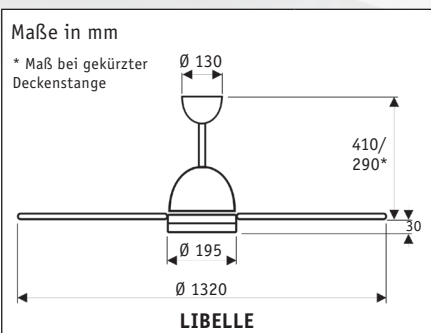

Flügelanzahl (wahlweise)	2/3/4
Leistung Motor (W)	11 - 82
Spannung (V/Hz)	230~50
Größe Ø (cm)	132
Anzahl Stufen (mit FB)	3
Drehzahl max. (U/min)	160
Gewicht (kg)	7,5

**Befestigung:** Mit 2 Schrauben Ø min. 4,5 mm im Abstand von 70 - 110 mm