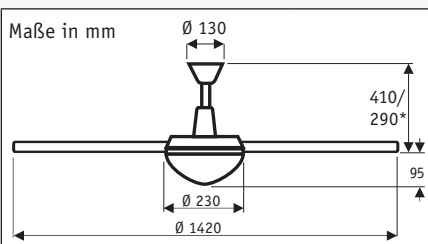

MIRAGE BN-SL #9313210 Gehäuse Chrom gebürstet, Flügel Kunststoff, Lack silbergrau, hier mit 3 Flügeln

* Maß bei gekürzter Deckenstange

MIRAGE

Flügelanzahl (wahlweise)	2/3/4
Leistung Motor (W)	8 - 53
Leistung Leuchte max. (W)	2 x 40
Spannung (V/Hz)	230~50
Größe Ø (cm)	142
Anzahl Stufen (mit FB)	3
Drehzahl max. (U/min)	230
Gewicht (kg)	8,1
Montage: 2 Schrauben Ø min. 4,5 mm im Abstand von 70 - 110 mm	

Eine elegante, schlanke Erscheinung in jedem Raum

- 3 Stufen über Fernbedienung schaltbar.
- Vor-/Rückwärtslauf über Schiebeschalter.
- Mit integrierter Milchglasleuchte (max. 2 x 40 W E27), auch für Energiesparleuchtmittel geeignet.
- Gewuchteter Motor und Flügel.
- Montage auch an Schrägen (bis 38°, mit Fernbedienung 22°).

Optionen:

- Optional wandregelbar (Seite 114/115).
- Längere Deckenstangen für hohe Räume (Seite 119).
- Zusatzflügel Kunststoff halbtransparent.

Funkfernbedienung

(Motor 3 Stufen/Licht an/aus oder dimmen), Wandhalter im Lieferumfang enthalten.

Weitere Kombinationen siehe Preisliste!

Artikel	Art.-Nr.	Gehäusefarbe	Flügeldekor
MIRAGE BN-SW	9313211	Chrom gebürstet	Kunststoff, Lack schwarz
MIRAGE BN-SL	9313210	Chrom gebürstet	Kunststoff, Lack silbergrau
MIRAGE WE-WE	9313220	Lack weiß	Kunststoff, Lack weiß
MIRAGE BN-TR	9313209	Chrom gebürstet	Kunststoff, halbtransparent

Die integrierte Leuchte ist geeignet für Leuchtmittel der Energieklassen: E bis A++.