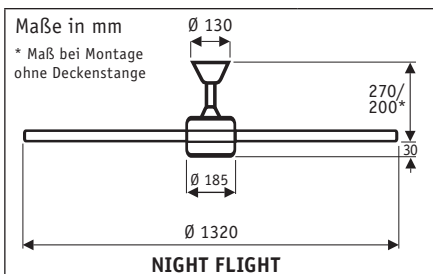

**NIGHT FLIGHT BN-WN #9313215**  
Gehäuse Chrom gebürstet, Flügel Wenge

**NIGHT FLIGHT BN-TR #9313217**  
Gehäuse Chrom gebürstet, Flügel Acrylglas transparent

Flügelanzahl	3
Leistung Motor (W)	12 - 65
Spannung (V/Hz)	230~50
Größe Ø (cm)	132
Anzahl Stufen (mit FB)	3
Drehzahl max. (U/min)	205
Gewicht (kg)	6,9
Montage: 2 Schrauben Ø min. 4,5 mm im Abstand von 70 - 110 mm	

## Minimiert auf das Wesentliche - der NIGHT FLIGHT

- Vor-/Rückwärtslauf über Schiebeschalter.
- Gewuchteter Motor und Flügel.
- Montage auch an Schrägen (bis 38°, mit Fernbedienung 22°).
- Besonders flach bei Montage ohne Deckenstange (nur 20 cm Decke - Flügel).
- Längere Deckenstangen für hohe Räume (Seite 119).
- Austauschflügel verfügbar.