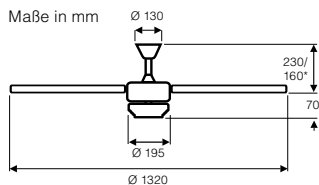

WE-BU
#9513277

WE-WE
#9513269

25 JAHRE GARANTIE
auf den Motor

*Maß bei Montage ohne Deckenstange

Flügelanzahl	5
Leistung Motor (W)	14 - 72
Spannung (V/Hz)	220-240/50
Größe Ø (cm)	132
Anzahl Stufen (mit FB)	3
Drehzahl max. (U/min)	223
Gewicht (kg)	7,4