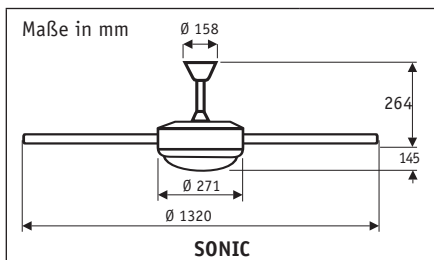

SONIC BN #50665
Gehäuse Chrom gebürstet,
4 Flügel Lack grau

- Flügel aus Holz
- absolut ruhiger Lauf

3-Stufen-Wandschalter
mit Lichtschalter
im Lieferumfang
enthalten.

Flügelanzahl	4
Leistung Motor (W)	16 - 60
Leistung Leuchte max. (W)	2 x 20
Spannung (V/Hz)	230~50
Größe Ø (cm)	132
Anzahl Stufen (m. Wandsch.)	3
Drehzahl max. (U/min)	180
Gewicht (kg)	8,7

Montage: 2 Schrauben Ø min. 4,5 mm
im Abstand von 64 - 95 mm

Stilvoll bis ins Detail - der neue SONIC!

- Integrierte Opalglasleuchte, für 2 x ESL max. 20 W.
- 3 Stufen über Wandschalter.
- Vor-/Rückwärtslauf über Schiebeschalter.
- Gewuchteter Motor und Flügel.
- Montage auch an Schrägen (bis 22°).