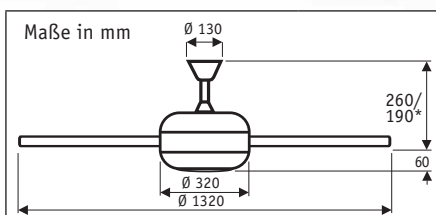

25 JAHRE GARANTIE
auf den Motor

Funk-Fernbedienung

(Motor 3-Stufen/
Lichtdimmung)
mit Wandhalter im
Lieferumfang enthalten.

TITANIUM

Flügelanzahl	5
Leistung Motor (W)	17 - 65
Leistung Leuchte max. (W)	2 x 40
Spannung (V/Hz)	230~50
Größe Ø (cm)	132
Anzahl Stufen (mit FB)	3
Drehzahl max. (U/min)	195
Gewicht (kg)	8,7
Montage: 2 Schrauben Ø min. 4,5 mm im Abstand von 70 - 110 mm	

Modernes Design, hohe Luftleistung und eine leistungsstarke Leuchte

- Vor-/Rückwärtslauf über Schiebeschalter.
 - 2 x 40 Watt Milchglasleuchte (E27), auch für Energiesparleuchtmittel geeignet.
 - Gewuchteter Motor und Flügel.
 - Montage auch an Schrägen (bis 38°).
 - Besonders flach bei Montage ohne Deckenstange (nur 19 cm Decke - Flügel).
- Optionen:**
- Optional wandregelbar (Seite 112).
 - Längere Deckenstangen für hohe Räume (Seite 110).
 - Wendeflügelersatz Nussbaum/Kirschbaum (siehe Abbildung oben) erhältlich.