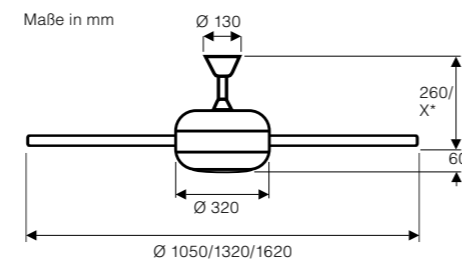

TITANIUM 162: für Räume bis 35 m²

162 WE-WE
#9516261

- Vor-/Rückwärtslauf (Sommer/Winter) über Schiebeschalter.
- 3 Stufen, Licht ein/aus und dimmen über Fernbedienung, inkl. Wandhalter.
- Milchglasleuchte mit 2 x 40 Watt (E27), für Energiesparleuchtmittel geeignet.
- Gewuchteter Motor und Flügel.
- Wendeflügel aus Holz.
- Montage an Schrägen bis 14°, darüber mit Hilfskonstruktion.
- Besonders flach bei Montage ohne Deckenstange (nur bei Größe 105 und 132 cm).

Optionen:

- Optional wandregelbar (Seite 123/124).
- Längere Deckenstangen für hohe Räume (Seite 129).
- Austauschflügelsätze erhältlich (Seite 119 - 121).

* X = Ø 1050/1320: 190 mm bei Montage ohne Deckenstange;
X = Ø 1620: 235 mm mit gekürzter Deckenstange

Modell	105	132	162
Flügelanzahl	5	5	5
Leistung Motor (W)	15-66	15-72	15-78
Leistung Leuchte max. (W)	2 x 40		
Spannung (V/Hz)	220-240/50		
Größe Ø (cm)	105	132	162
Anzahl Stufen (mit FB)	3	3	3
Drehzahl max. (U/min)	208	180	110
Gewicht (kg)	8,5	8,7	9,0