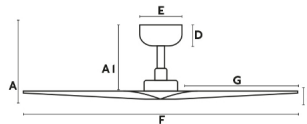

HEY S es un ventilador de techo diseñado por Faro Lab con motor DC ultra compacto ideal para estancias menores de 13 m². Las palas de madera blanca de este ventilador de techo envuelven el motor, consiguiendo un efecto ultra ligero.

Accionado por mando a distancia, incluido. Este ventilador blanco dispone de 6 velocidades regulables, función inversa y es apto para techo inclinado.

A	A1	B	C
243/9.57"	200/7.87"	80/3.15"	100/3.94"
D	E	F	G
60/2.4"	130/5.12"	ø900/35.4"	430/16.93"
Downrod L	Downrod ø		
101/3.98"	26/1.02"		

Material

Cuerpo/Estructura	Acero
Material de las palas	ABS

Acabados

Acabado de las palas	Blanco Mate
Diámetro tija	26

Equipo eléctrico

Información adicional

Modelo tija opcional	Universal 26mm
----------------------	----------------